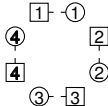

# THE BON VIVEUR

2x32 S + 2x32 R

8

Schiehallion Reel

12 bars

ALL

**T**<sub>R</sub>

Birl