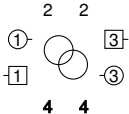

# THE BON VIVEUR

2x32 S + 2x32 R

8

Schiehallion Reel

12 bars

ALL

**T**<sub>R</sub>

Birl