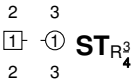

# MASON'S APRON

8x32 R

**ST<sub>R</sub>**