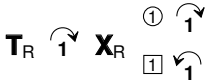

# MASON'S APRON

8x32 R

**ST<sub>R</sub>**