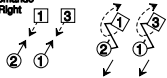

# THE AMETHYST

8x32 S

1 2

**RL**

2x 1x

**S X<sub>R</sub>**

Allemande  
Right

W turns  
under M's  
R arm

Allemande  
Left

W turns  
under M's  
L arm

**RA**

2 1 3

**T<sub>R</sub>**