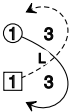

# EILEEN WATT'S REEL

3x32 R

**X<sub>R</sub>** 1 ↻

2 3

**T<sub>◇</sub> S**

**T<sub>◇</sub>**

**S**

Change lead on bar 5