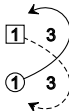

# THE SOUR LEMON

8x40 J

Set and Rotate

**X<sub>R</sub>**

1 3

**RA**

2 1

**LA**