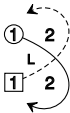

# THE SUITOR

3x32 S

Set and Rotate

1 2

**S**

**X<sub>R</sub>**

Tournée

1 bar

2 bars

1 bar

**T<sub>R</sub>1½**

**T<sub>L</sub>1½**