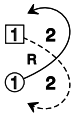

# THE SUITOR

3x32 S

Set and Rotate

1 2

**S**

**X<sub>R</sub>**

Tournée

1 bar

2 bars

1 bar

**T<sub>R</sub>1½**

**T<sub>L</sub>1½**