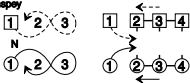

WEDDING MEDLEY

4x(16 S + 16 R)

Strathspey

Reel

T_R