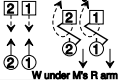

# JIG TIME

8x32 J

1 2

Allemande Turn Right

**KNOT**

2 1

3 Couple RL

**X<sub>R</sub>**

**X<sub>L</sub>**

**R**

**R**

1x

2x 1x

**X<sub>R</sub>**