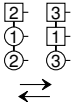

# GLASGOW COUNTRY DANCE

8x(16 S + 16 R)

Strathspey

1 2

Reel

ALL

×

T<sub>R</sub>