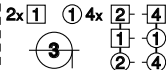

JACK O' CARRON

4x48 J

CHAIN

S