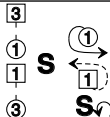

JACK O' CARRON

4x48 J

CHAIN

S