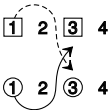

JACK O' CARRON

4x48 J

CHAIN

S