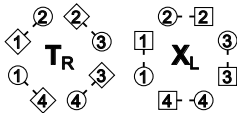

TWEEDALE REEL

4x32 R

8