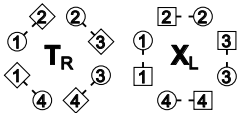

TWEEDALE REEL

4x32 R

8