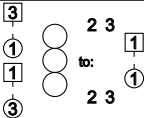

THE WHITE HEATHER JIG

4x40 J

T_R 1 ↻

T_L 1½

T_L 1 ↻

T_R